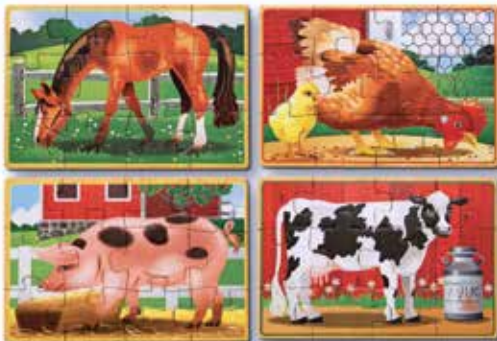

HOUTEN PUZZELS

NIEUW

NIEUW

► +3j.

Kenmerken: Hout.

Afmeting: lxb: 40 x 30 cm.

Samenstelling: 48-delig.

A. EK1229 Transport	Per stuk € 16,75
B. EL1231 Onderwaterwereld	Per stuk € 16,75
C. EM1233 Dinowereld	Per stuk € 16,75
D. EO1237 De ruimte	Per stuk € 16,75
E. EP1239 De dierentuin	Per stuk € 16,75
F. EJ1227 De brandweer	Per stuk € 16,75
G. EN1235 De bouwplaats	Per stuk € 16,75
H. EQ1241 De boerderij	Per stuk € 16,75

► 12 st.

BOERDERIJDIEREN

Afmeting: lxb: 20 x 15,25 cm.

MD13793

Set van 4 € 12,50

► 24 st.

BOERDERIJ

Afmeting: lxb: 40 x 30 cm.

MD19061

€ 14,75

► 24 st.

DINO'S

Afmeting: lxb: 40 x 30 cm.

MD19066

€ 14,75

► 24 st.

SAVANNEDIEREN

Afmeting: lxb: 40 x 30 cm.

MD12937

€ 14,75

DIDACTISCHE SPELLEN EN PUZZELS

alle prijzen zijn inclusief btw