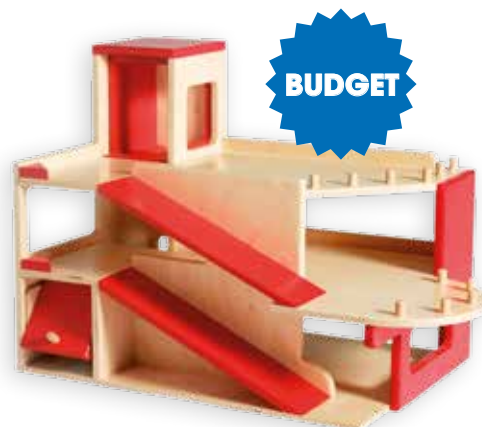

Inhoud: 2 torens met 6 bruggen.

Kenmerken: Hoog kwalitatief multiplex, transparant gelakt.

Afmeting: Hoogste toren: lxbxh: 43 x 30 x 63,5 cm.

KE6890

€ 349,00

Stevige lift

► +3j.

XXL CITY GARAGE

XXL garage waar je met meerdere kinderen tegelijk op en rond kan spelen.

Kenmerken: 3 niveau's. 2-delig.

Stevig multiplex.

Afmeting: lxbxh: 91 x 70 x 60 cm.

CE9967

€ 219,95

► +3j.

PARKING GARAGE

Leuke 3-niveau garage met car-wash en tankstation.

Inhoud: Incl. auto en mannetje.

Afmeting: lxbxh: 50 x 33,5 x 36 cm.

PLN6227

€ 139,00

BUDGET

GARAGE CITY

Garage met 2 verdiepen met veel parkeermogelijkheden en voorzien van 1 roldeur.

Afmeting: lxbxh: 55 x 34 x 38 cm.

VD29000

€ 118,00