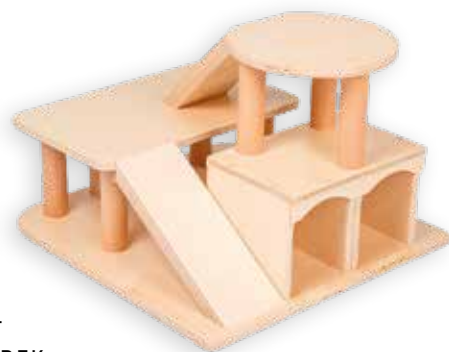

► +3j.

RACE N PLAY GARAGE

Eenvoudige garage met 2 verdiepen.
Afmeting: lxbxh: 51,6 x 43 x 17 cm.

VT4708

€ 68,00

► +18 m.

GARAGE MET HELIKOPTERDEK

Garage met oprijbaan naar het parkeerdek en een oprijlaan naar het helikopterdek.
Kenmerken: 2 ruime parkeergarages. Stevig multiplex.
Afmeting: lxbxh: 40 x 40 x 21,5 cm.

KK1363

€ 99,90

Hier in combinatie met een spoor.

► +3j. ► 8 st.

GARAGETORENS XXL

De 2 grote houten parkeertorens kan je verbinden met de bijgeleverde bruggen. Prachtige torens voor heel veel autopret samen met heel veel vriendjes.

Inhoud: 2 torens met 6 bruggen.

Kenmerken: Hoog kwalitatief multiplex, transparant gelakt.

Afmeting: Hoogste toren: lxbxh: 43 x 30 x 63,5 cm.

KE6890

€ 349,00

Stevige lift

► +3j.

XXL CITY GARAGE