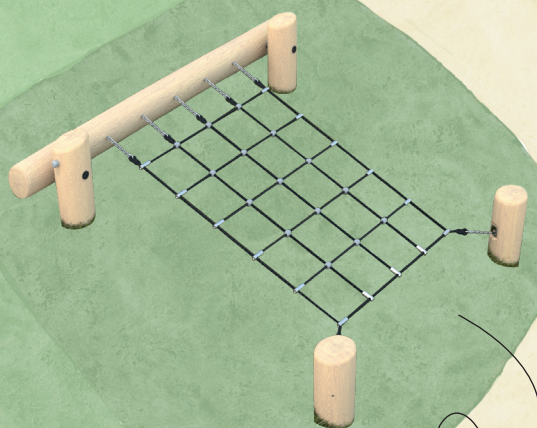

HELLINGSGLIJBAAN

Als maar populairder!

Deze glijbanen zijn in verschillende afmetingen en uitvoeringen beschikbaar. Raadpleeg zeker onze vertegenwoordiger voor een leuk concept passende in jouw omgeving.

HELLINGSGLIJBAAN
BGL8159

3-12j

Platform: lxb: 120 x 120 cm
h: 130 cm

KLIMTOUW
BGL8407

3-12j

lxbxh: 417 x 20 x 366 cm
lxb: 717 x 320 cm
max 20 cm

BREED KLIMNET
BGL8415

3-12j

lxbxh: 208 x 225 x 132 cm
lxb: 518 x 525 cm
max 50 cm

STAPPAALTJES MET KLIMTOUW
BGL8405

3-12j

lxbxh: 274 x 100 x 222 cm
lxb: 574 x 400 cm
max 34 cm