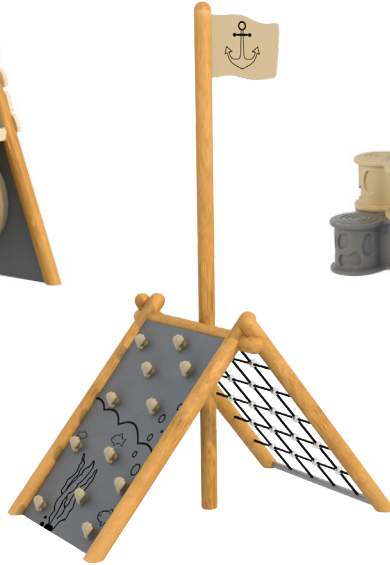

# PIRATENSCHIP

Solo of geschakeld, deze speeltuigen zullen elke piraat bekoren.

PIRATENSCHIP, ROMP  
NX1735

↕ lxbxh: 175 x 250 x 360 cm

3-12j

PIRATENSCHIP, BOEG  
NY1737

↕ lxbxh: 330 x 330 x 350 cm

3-12j

PIRATENSCHIP, ACHTERSTEVEN  
NZ1739

↕ lxbxh: 320 x 450 x 455 cm

KLIMMEN EN KLAUTEREN VOOR GEVORDERDEN