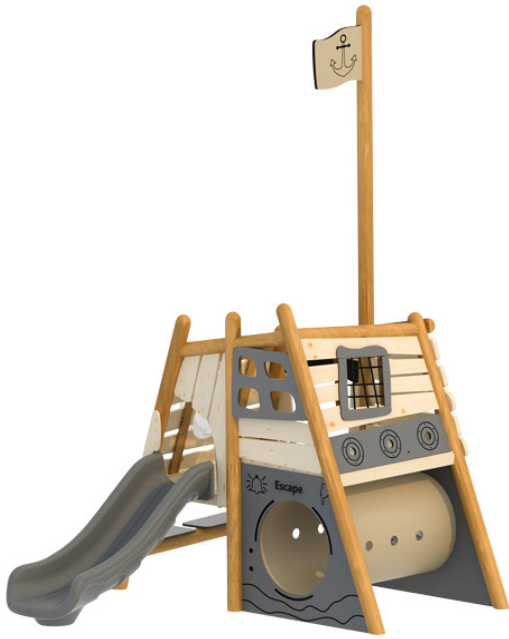

# PIRATENSCHIP

Solo of geschakeld, deze speeltuigen zullen elke piraat bekoren.

PIRATENSCHIP, ROMP  
NX1735

↕ lxbxh: 175 x 250 x 360 cm

3-12j

PIRATENSCHIP, BOEG  
NY1737

↕ lxbxh: 330 x 330 x 350 cm

3-12j

PIRATENSCHIP, ACHTERSTEVEN  
NZ1739

↕ lxbxh: 320 x 450 x 455 cm

KLIMMEN EN KLAUTEREN VOOR GEVORDERDEN