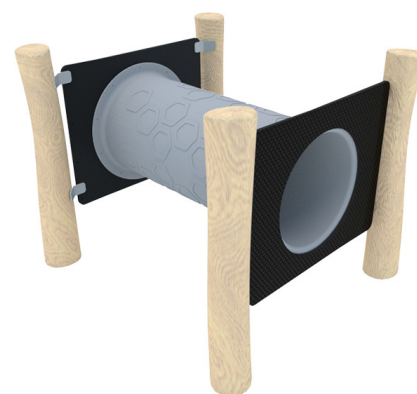

SPINNENWEB  
BGL8151

lxbxh: 270 x 20 x 270 cm  
 lxb: 684 x 434 cm  
 ↓<sub>max</sub> 235 cm

3-12j APENLADDER  
BGL8148

lxbxh: 238 x 100 x 178 cm  
 lxb: 437 x 575 cm  
 ↓<sub>max</sub> 178 cm

3-12j

BALANCEERBOOM  
BGL8414

lxbxh: 240 x 20 x 40 cm  
 lxb: 540 x 320 cm  
 ↓<sub>max</sub> 40 cm

TUNNEL  
BGL8144

lxbxh: 142 x 127 x 120 cm  
 lxb: 442 x 427 cm  
 ↓<sub>max</sub> 96 cm

3-12j

STAPWOUD  
BGL8417

lxbxh: 165 x 85 x 200 cm  
 lxb: 465 x 385 cm  
 ↓<sub>max</sub> 59 cm

3-12j APENBRUG  
BGL8149

lxbxh: 200 x 20 x 170 cm  
 lxb: 500 x 320 cm  
 ↓<sub>max</sub> 40 cm

3-12j