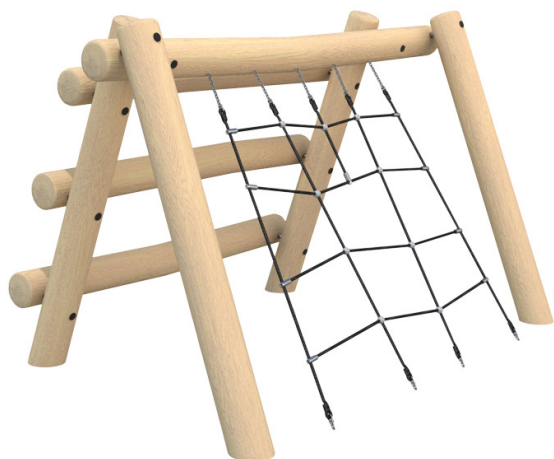

STAPKLOSSEN
BGL8150

lxbxh: 190 x 39 x 210 cm
 lxb: 490 x 339 cm
 max 70 cm

3-12j

BGL8117

lxbxh: 268 x 811 x 240 cm
 lxb: 572 x 1115 cm
 max 60 cm

3-12j

HEUVELNET MET LADDER
BGL8418

lxbxh: 300 x 205 x 191 cm
 lxb: 640 x 505 cm
 max 180 cm

3-12j

HORIZONTALAAL SPINNENWEB
BGL8153

lxbxh: 291 x 327 x 100 cm
 lxb: 591 x 627 cm
 max 100 cm

3-12j

BRANDSTAPEL MET APENBRUG
BGL8413

lxbxh: 407 x 408 x 153 cm
 lxb: 707 x 708 cm
 max 74 cm

3-12j

OBSTACLE RUN 1
BGL8401

lxbxh: 945 x 39 x 230 cm
 lxb: 1266 x 403 cm
 max 212 cm

3-12j