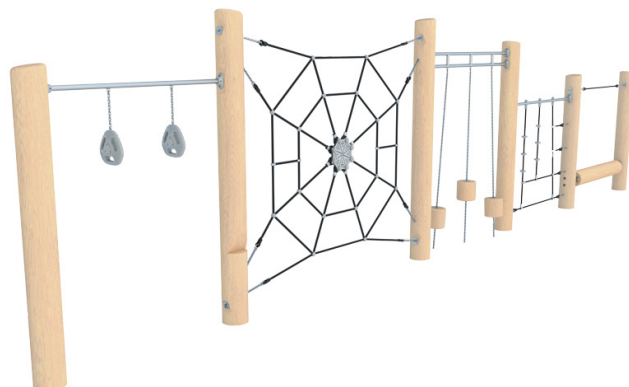

STAPKLOSSEN
BGL8150

lxbxh: 190 x 39 x 210 cm
 lxb: 490 x 339 cm
 max 70 cm

3-12j

BGL8117

lxbxh: 268 x 811 x 240 cm
 lxb: 572 x 1115 cm
 max 60 cm

3-12j

HEUVELNET MET LADDER
BGL8418

lxbxh: 300 x 205 x 191 cm
 lxb: 640 x 505 cm
 max 180 cm

3-12j

HORIZONTALAAL SPINNENWEB
BGL8153

lxbxh: 291 x 327 x 100 cm
 lxb: 591 x 627 cm
 max 100 cm

3-12j

BRANDSTAPEL MET APENBRUG
BGL8413

lxbxh: 407 x 408 x 153 cm
 lxb: 707 x 708 cm
 max 74 cm

3-12j

OBSTACLE RUN 1
BGL8401