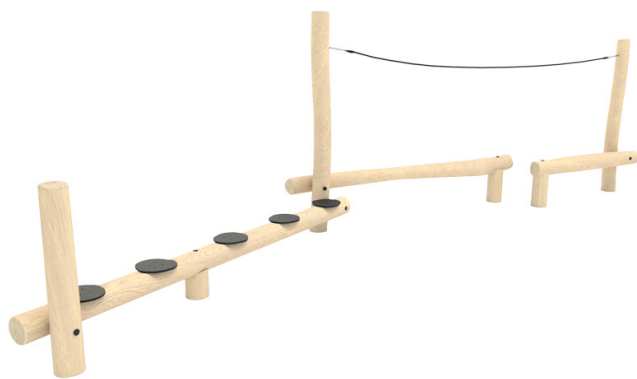

STAPKLOSSEN
BGL8150

lxbxh: 190 x 39 x 210 cm
 lxb: 490 x 339 cm
 max 70 cm

3-12j

BGL8117

lxbxh: 268 x 811 x 240 cm
 lxb: 572 x 1115 cm
 max 60 cm

3-12j

HEUVELNET MET LADDER
BGL8418

lxbxh: 300 x 205 x 191 cm
 lxb: 640 x 505 cm
 max 180 cm

3-12j

HORIZONTALAAL SPINNENWEB
BGL8153

lxbxh: 291 x 327 x 100 cm
 lxb: 591 x 627 cm
 max 100 cm

3-12j

BRANDSTAPEL MET APENBRUG
BGL8413

lxbxh: 407 x 408 x 153 cm
 lxb: 707 x 708 cm
 max 74 cm

3-12j

OBSTACLE RUN 1
BGL8401

lxbxh: 945 x 39 x 230 cm
 lxb: 1266 x 403 cm
 max 212 cm

3-12j