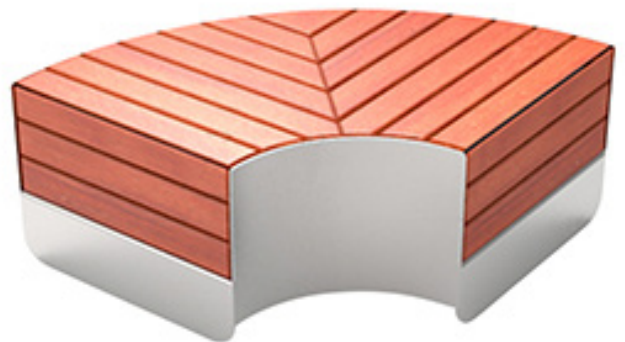

UNIVERSE ZITELEMENTEN

MEUBILAIR VOOR SPEELPLAATS EN TUIN

LAAG ZITELEMENT, KLEIN
QH1859

↕ bxh: 64 x 42,5 cm

HOOG ZITELEMENT, KLEIN
QJ1863

↕ bxh: 64 x 72 cm

HOOG ZITELEMENT, OVAAL
QL1867

↕ bxh: 128 x 72 cm

SOLAR LAADSTATION
QG1857

↕ bxh: 128 x 265,5 cm / Zithoogte: 42,5 cm

LAAG ZITELEMENT, GROOT
QK1865

↕ bxh: 128 x 42,5 cm

LAAG ZITELEMENT, HOEKMODULE
QM1869

↕ bxdxh: 90 x 90 x 42,5 cm